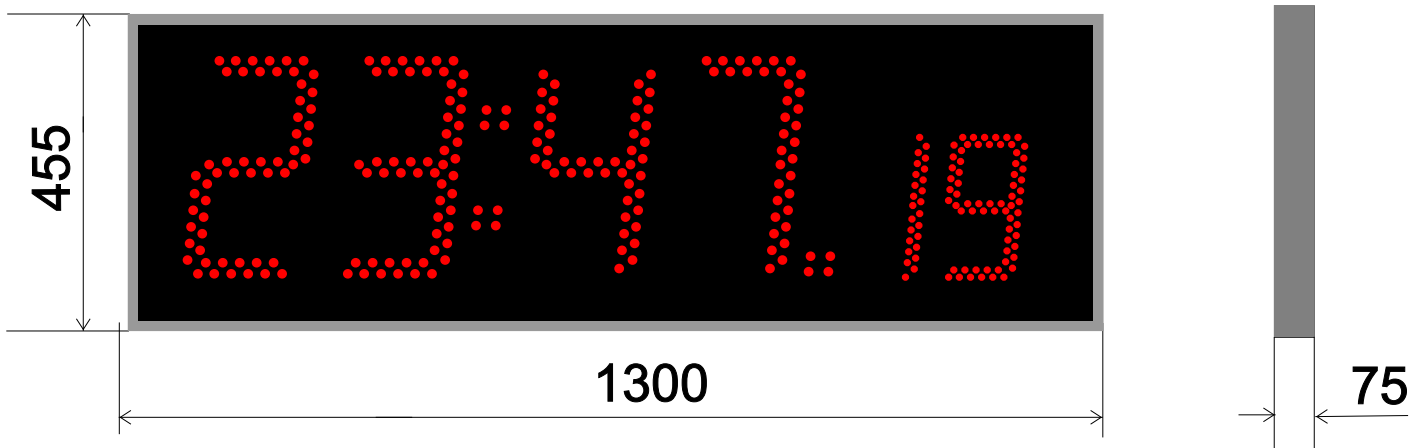

Таймер ТТ26х6

Тип индикатора - светодиод \varnothing 10 мм

Высота цифр - 260 мм

Высота цифр отображения секунд - 215 мм