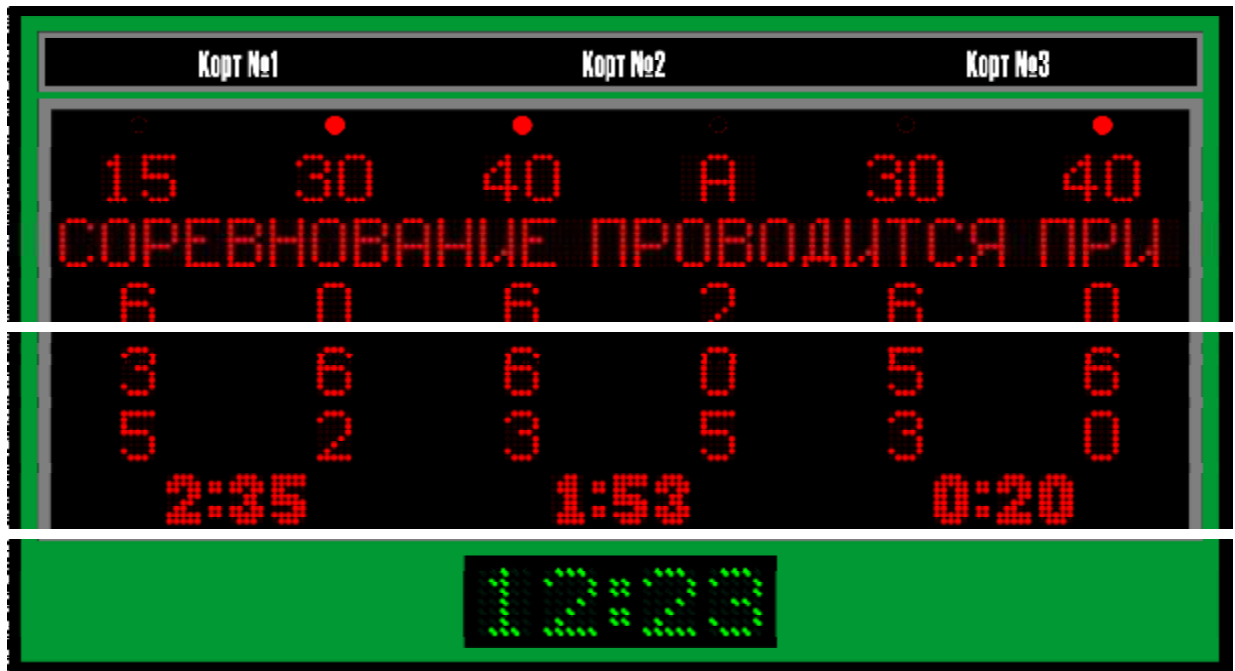

ООО НПФ «ПЛАНЕТА-М»

Украина, г. Винница
ул. Привокзальная, 40

т/ф +38(0432) 2-67-67-2
т.+38(0432) 6-42-84-7

info@planet-m.com.ua
www.planet-m.com.ua

ТВ20. ТЕННИС

Табло предназначено для обслуживания соревнований по теннису. Соответствует правилам проведения соревнований. Служит для использования в спортивных залах и предполагает возможность одновременного проведения игр на трех кортах. На табло отображается следующая информация:

- счет в игре (гейме);
- счет в партиях (сетах);
- время встречи;
- астрономическое время;
- фамилии игроков и другая текстовая информация (на матричной строке).

Основные технические параметры:

1. Габаритные размеры, мм., не более 3670x2260x90
2. Высота знаков, мм, не менее 150
3. Цвет свечения – красный, желтый, зеленый.
4. Питание – однофазная сеть переменного тока напряжением 220В (с отклонениями от 150В до 260В) промышленной частоты.
5. Потребляемая мощность, ВА, не более 300.