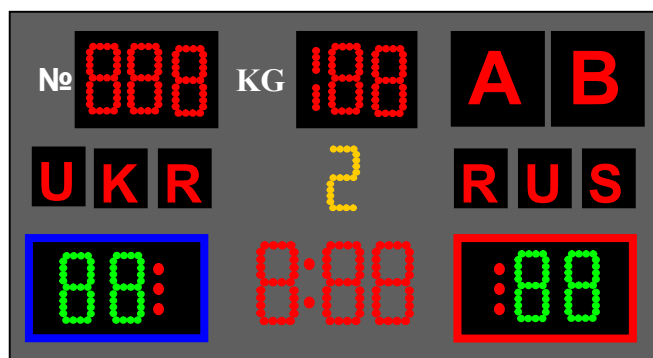

ТВ12 - Табло для борьбы

Комплект поставки:

табло информационное
клавиатура (для матричной строки)
пульт управления
соединительные кабели
эксплуатационная документация

- 1 шт. (№1 или №2),
- 1 шт.,
- 1 шт.,
- 1 комплект,
- 1 комплект.

На **табло информационном** отображается следующая информация:

- номер поединка,
- весовая категория спортсменов,
- время схватки,