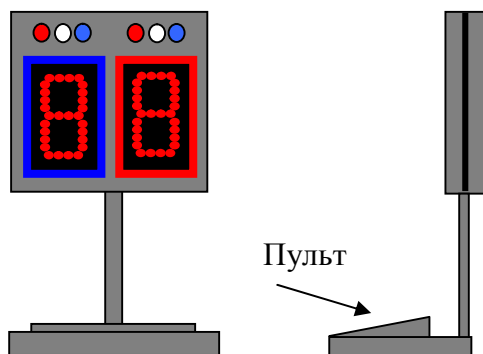

### ТВ13 - Табло бокового судьи для борьбы (двухстороннее)

Табло бокового судьи предназначено для индикации количества баллов присуждаемых боковым судьей. Панель индикации состоит из 4-х цифровых знакомест, расположенных попарно на двух противоположных сторонах.

Габаритные размеры, мм, не более 290x340x475.

Высота цифр, мм, не более 160.

**Потребляемая мощность №2** (максимальная) 170 ВА.

	Размер, мм, не менее	Высота цифр, мм			
		Счет	Время	Поединок	Матричная строка
№1 Борьба	670x1290x60	120	120	120	нет
№2 Борьба	670x1290x60	120	120	120	150
Бокового судьи	290x340x100	160			нет