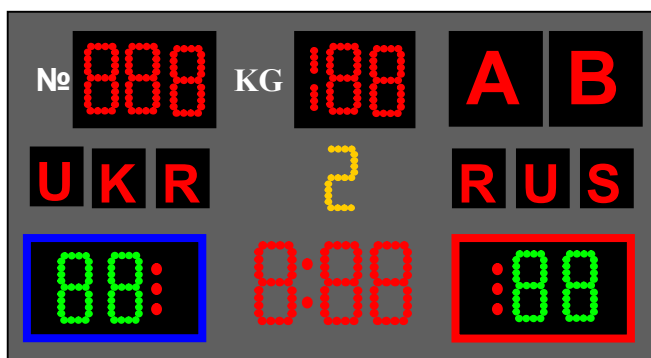

ООО НПФ «ПЛАНЕТА-М»

Украина, г. Винница
ул. Привокзальная, 40

т/ф +38(0432) 2-67-67-2
т.+38(0432) 6-42-84-7

info@planet-m.com.ua
www.planet-m.com.ua

ТВ13 - Табло бокового судьи для борьбы (двухстороннее)

Табло бокового судьи предназначено для индикации количества баллов присуждаемых боковым судьей. Панель индикации состоит из 4-х цифровых знакомест, расположенных попарно на двух противоположных сторонах.

Габаритные размеры, мм, не более 290x340x475.

Высота цифр, мм, не более 160.

ТВ12 - Табло для борьбы

Комплект поставки:

табло информационное
клавиатура (для матричной строки)
пульт управления
соединительные кабели
эксплуатационная документация

- 1 шт. (№1 или №2),
- 1 шт.,
- 1 шт.,
- 1 комплект,
- 1 комплект.

На **табло информационном** отображается следующая информация:

- номер поединка,
- весовая категория спортсменов,
- время схватки,

- количество баллов, набранных каждым из спортсменов,
- количество полученных спортсменами замечаний,
- специальные символы.

	Размер, мм, не менее	Высота цифр, мм			
		Счет	Время	Поединок	Матричная строка
№1 Борьба	670x1290x60	120	120	120	нет
№2 Борьба	670x1290x60	120	120	120	150
Бокового судьи	290x340x100	160			нет