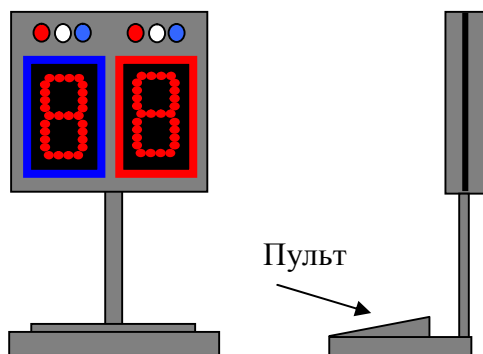

ООО НПФ «ПЛАНЕТА-М»

Украина, г. Винница
ул. Привокзальная, 40

т/ф +38(0432) 2-67-67-2
т.+38(0432) 6-42-84-7

info@planet-m.com.ua
www.planet-m.com.ua

ТВ13 - Табло бокового судьи для борьбы (двухстороннее)

Табло бокового судьи предназначено для индикации количества баллов присуждаемых боковым судьей. Панель индикации состоит из 4-х цифровых знакомест, расположенных попарно на двух противоположных сторонах.

Габаритные размеры, мм, не более 290x340x475.

Высота цифр, мм, не более 160.

ТВ12 - Табло для борьбы

Комплект поставки:

табло информационное
клавиатура (для матричной строки)
пульт управления
соединительные кабели
эксплуатационная документация

В состав табло информационного №2 входит матричная строка, предназначенная для отображения алфавитно-цифровой информации.

Клавиатура предназначена для управления Матричной строкой.

Ввод информации с клавиатуры может осуществляться с помощью русской, украинской и латинской раскладки. Объем памяти строки составляет 960 байт.

	Размер, мм, не менее	Высота цифр, мм			
		Счет	Время	Поединок	Матричная строка
№1 Борьба	670x1290x60	120	120	120	нет
№2 Борьба	670x1290x60	120	120	120	150
Бокового судьи	290x340x100	160			нет