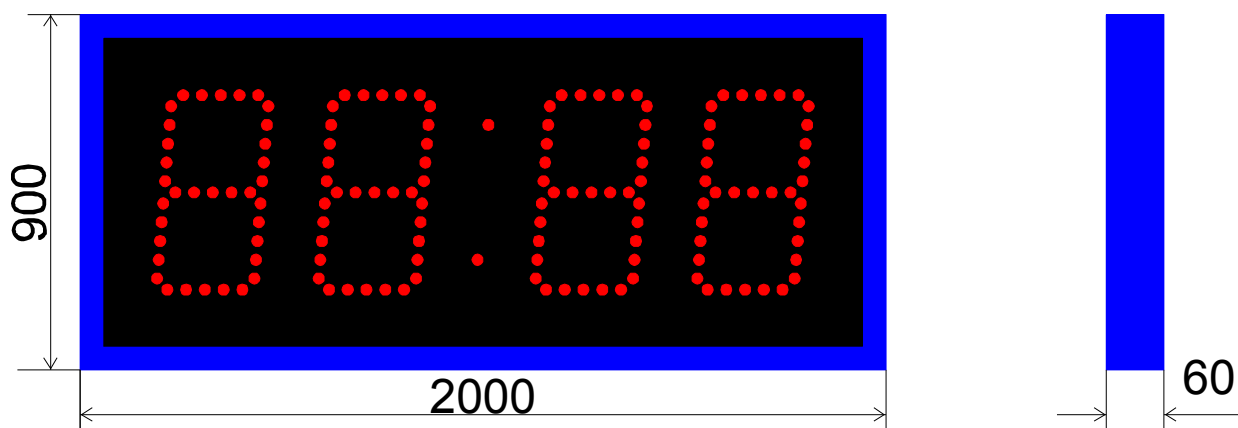

Часы наружные ЧН52

Высота цифр - 520 мм
Знакоместа кластерные