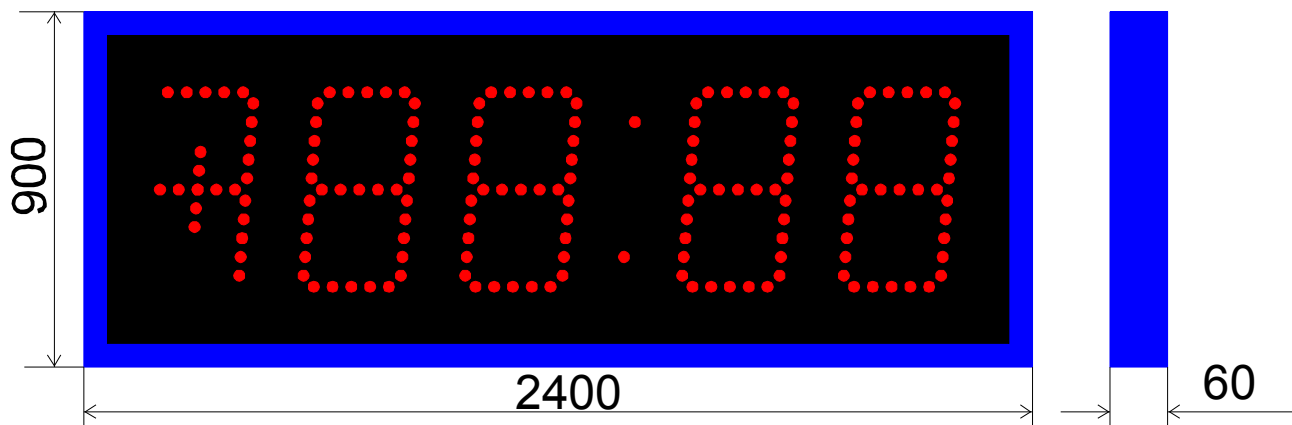

Часы наружные ЧН52

Высота цифр - 520 мм
Знакоместа кластерные