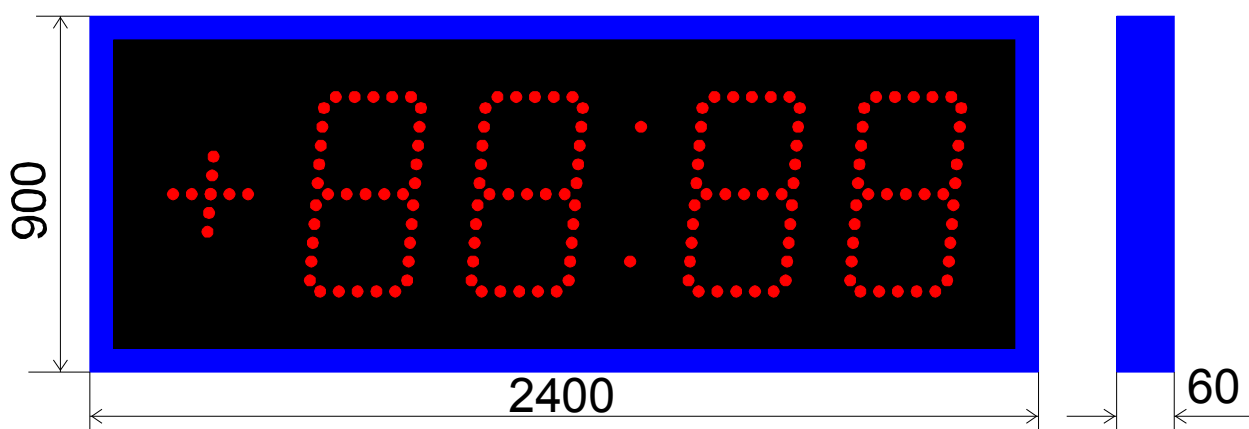

Часы наружные ЧН52

Высота цифр - 520 мм
Знакоместа кластерные