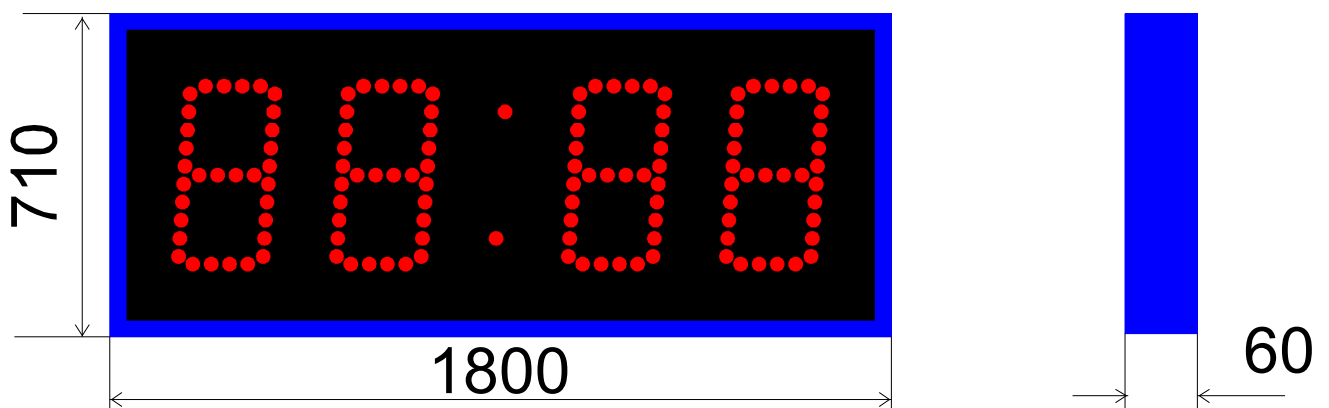

Часы наружные ЧН44

Высота цифр - 440 мм
Знакоместа кластерные