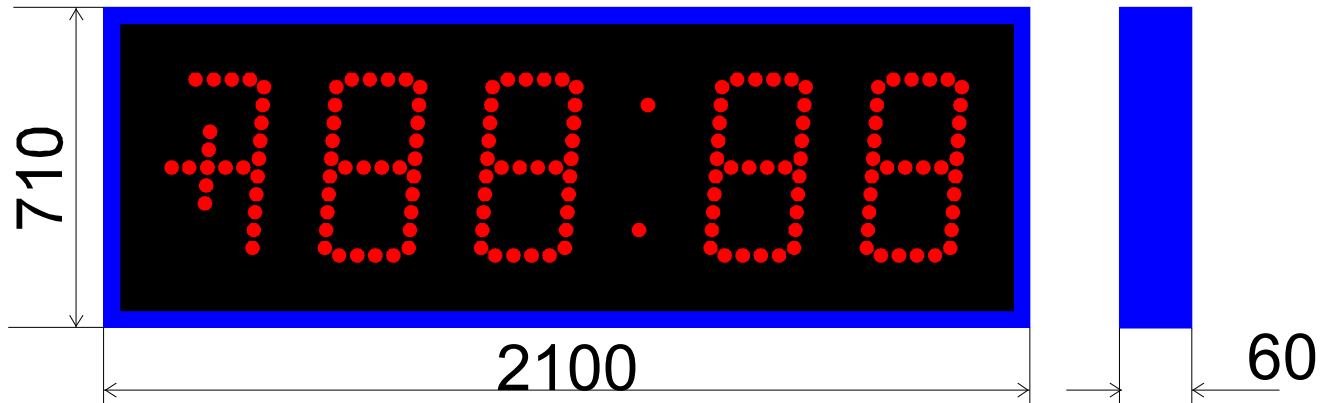

Часы наружные ЧН44

Высота цифр - 440 мм
Знакоместа кластерные