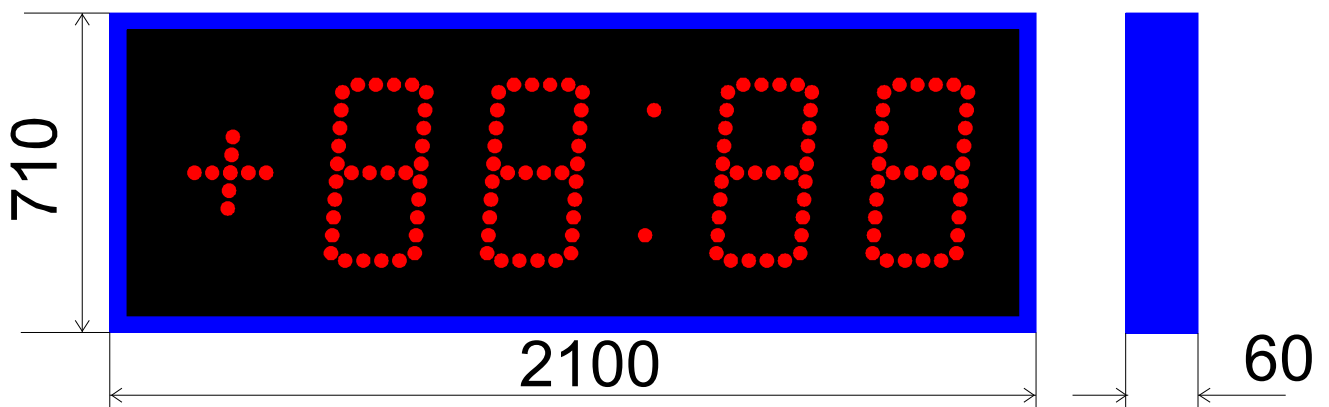

Часы наружные ЧН44

Высота цифр - 440 мм
Знакоместа кластерные