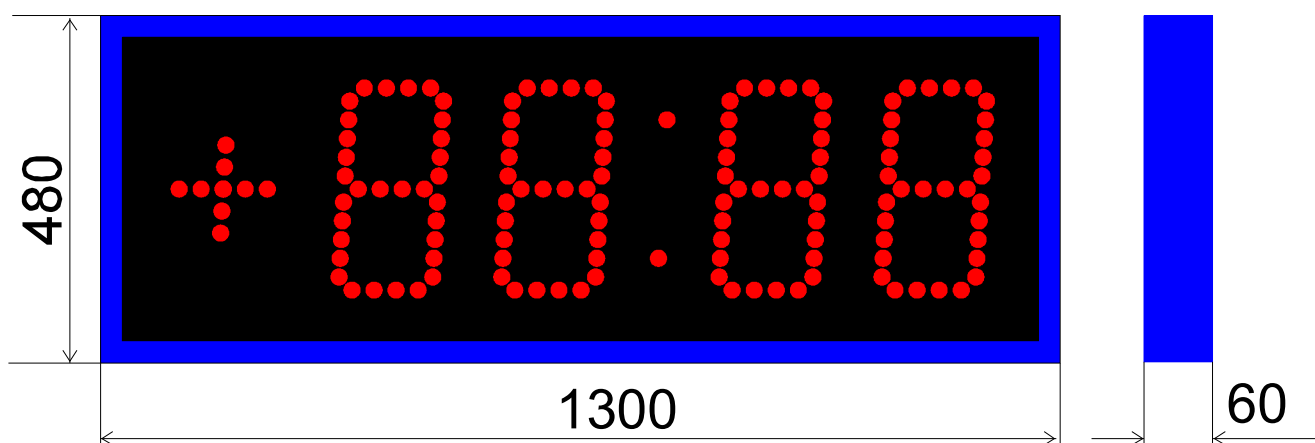

Часы наружные ЧН30

Высота цифр - 300 мм
Знакоместа кластерные