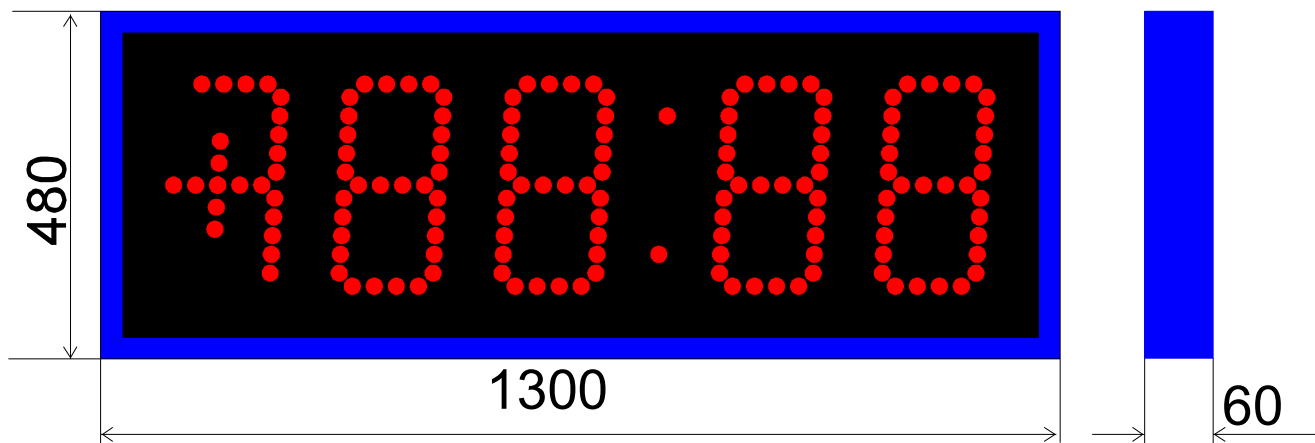

Часы наружные ЧН30

Высота цифр - 300 мм
Знакоместа кластерные