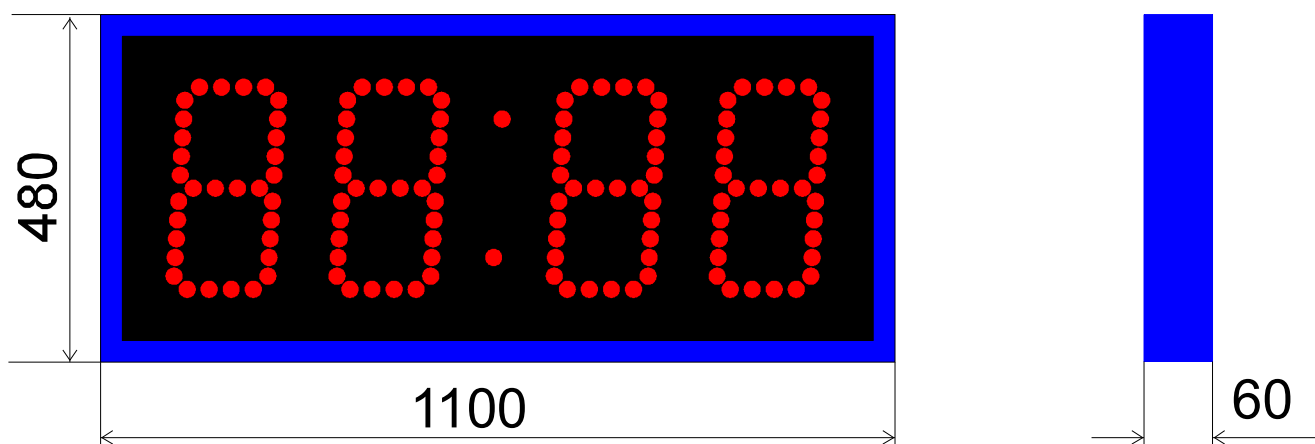

Часы наружные ЧН30

Высота цифр - 300 мм
Знакоместа кластерные