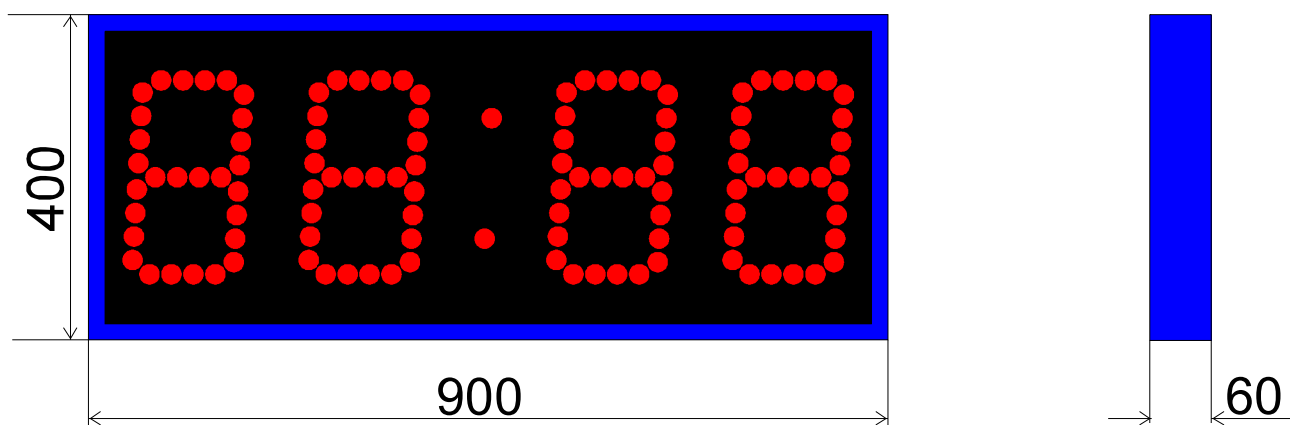

Часы наружные ЧН26

Высота цифр - 260 мм
Знакоместа кластерные