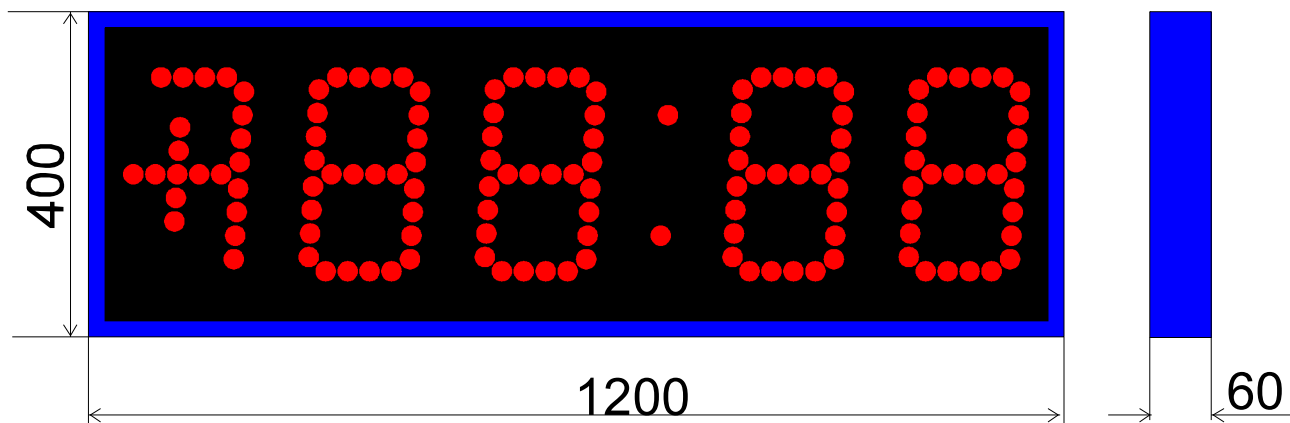

Часы наружные ЧН26

Высота цифр - 260 мм
Знакоместа кластерные