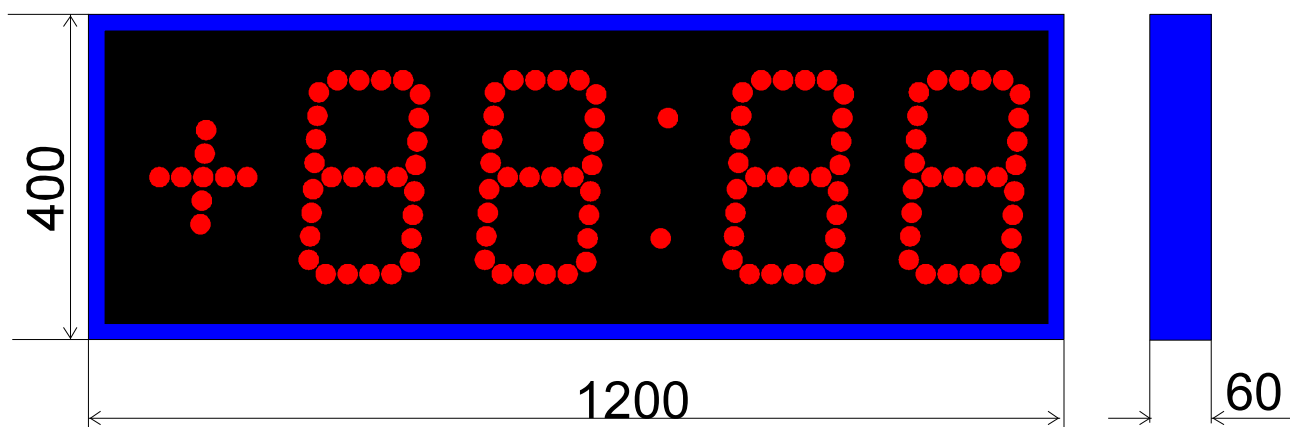

Часы наружные ЧН26

Высота цифр - 260 мм
Знакоместа кластерные