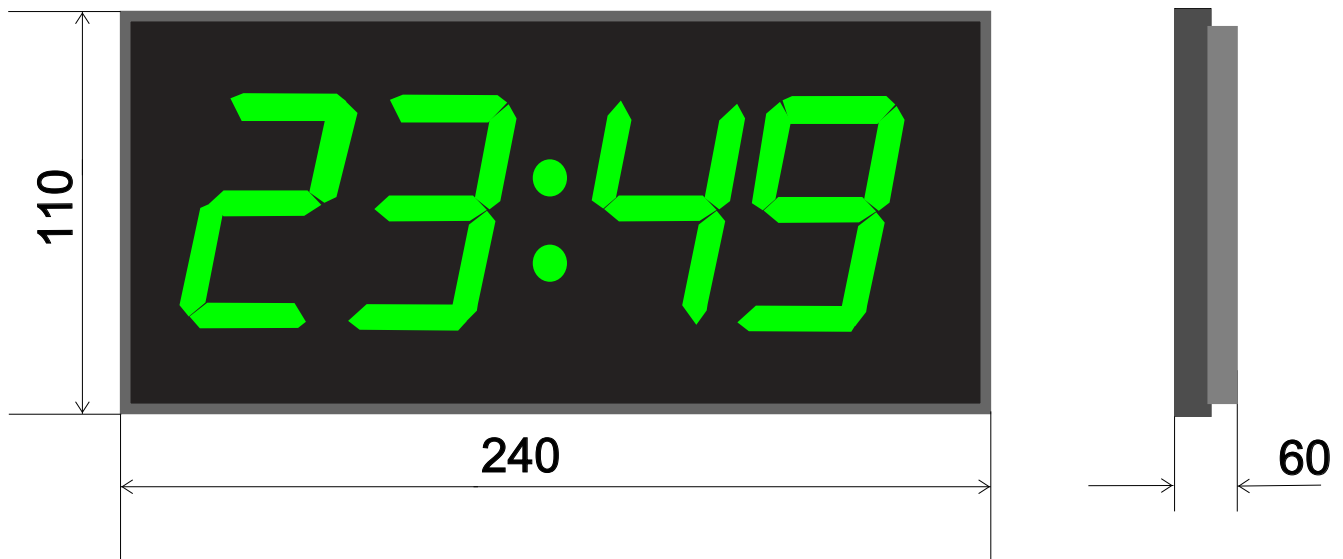

Часы внутренние ЧВС5

Тип индикатора - семисегментная матрица
Высота цифр - 50 мм