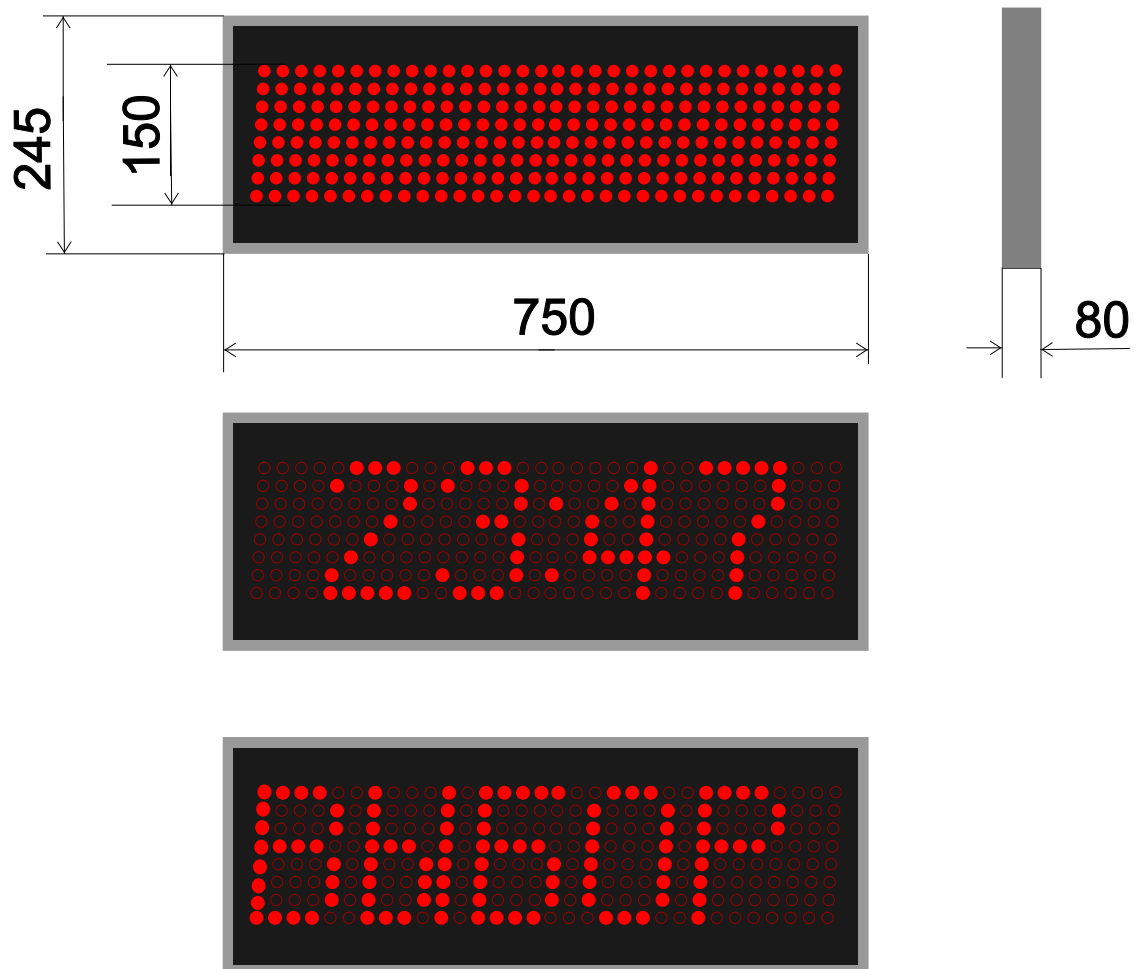

Часы-строка внутренние ЧСВ15

Светодиоды \varnothing 10 мм
Высота рабочего поля - 150 мм