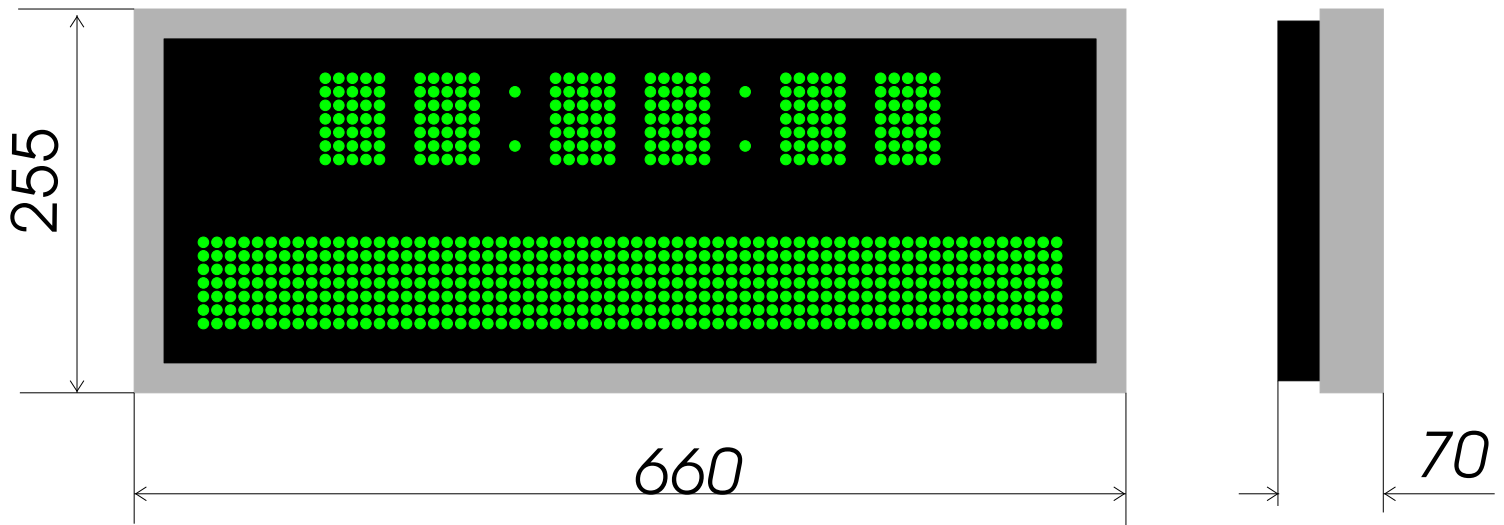

# Часы внутренние ЧВМ6КС

Светодиоды  $\varnothing$  5 мм  
Высота цифр - 60 мм