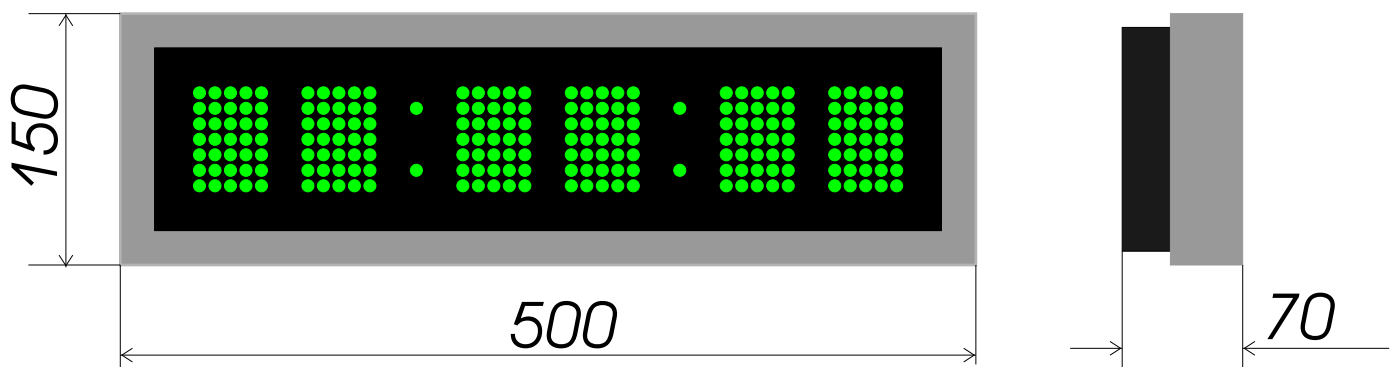

Часы внутренние ЧВМ6С

Светодиоды \varnothing 10 мм
Высота цифр - 60 мм