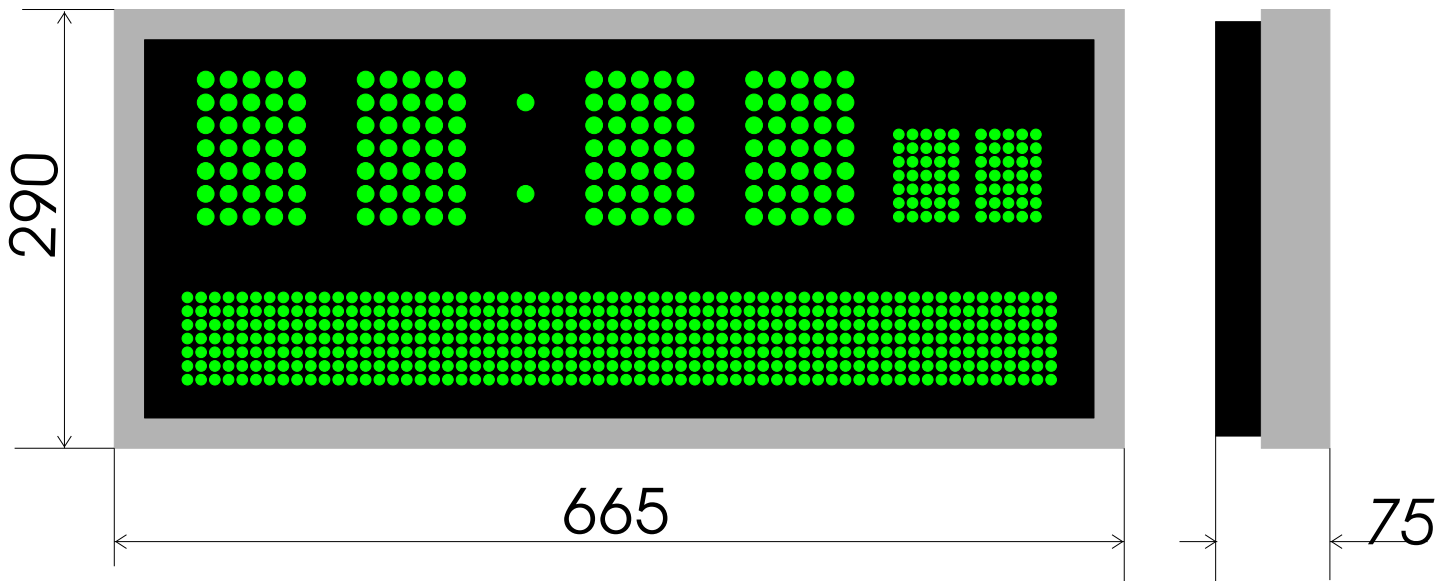

Часы внутренние ЧВМ10КС

Светодиоды \varnothing 10 мм и 5 мм

Высота цифр - 100 мм

Высота символов календаря - 60 мм