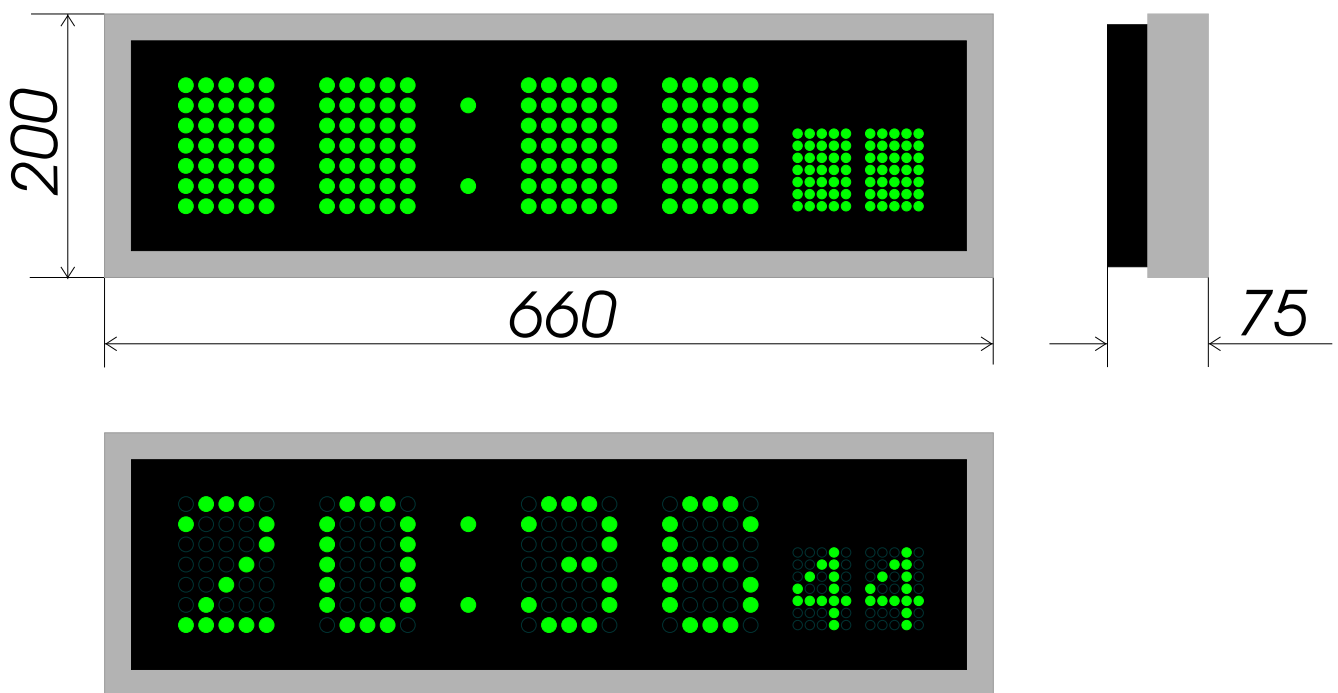

Часы внутренние ЧВМ10С

Светодиоды \varnothing 10 мм и 5мм
Высота цифр - 110 мм и 60