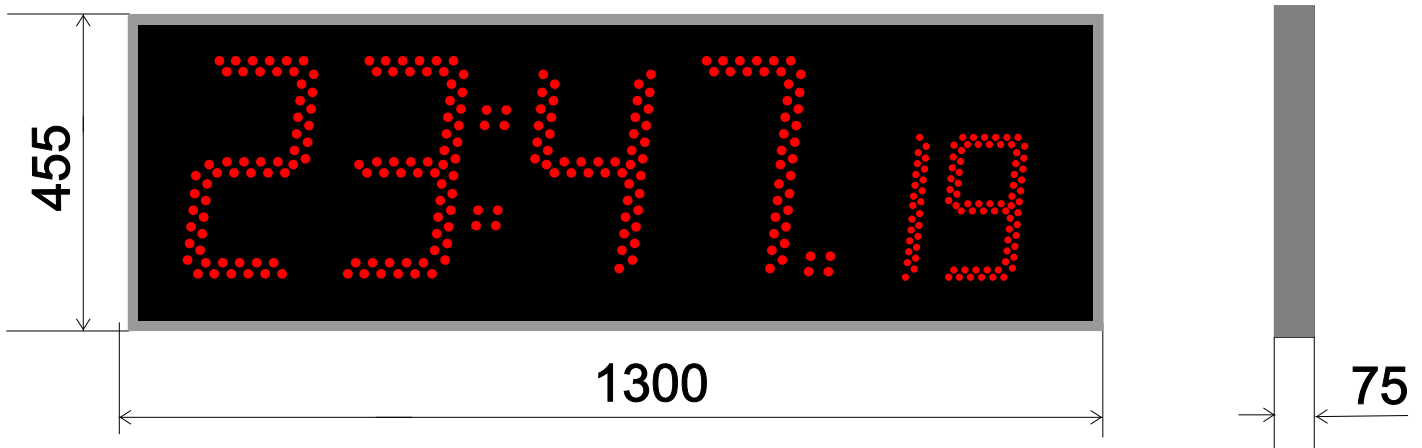

Часы внутренние ЧВ26С

Тип индикатора - светодиод \varnothing 10 мм

Высота цифр - 260 мм

Высота цифр отображения секунд - 215 мм