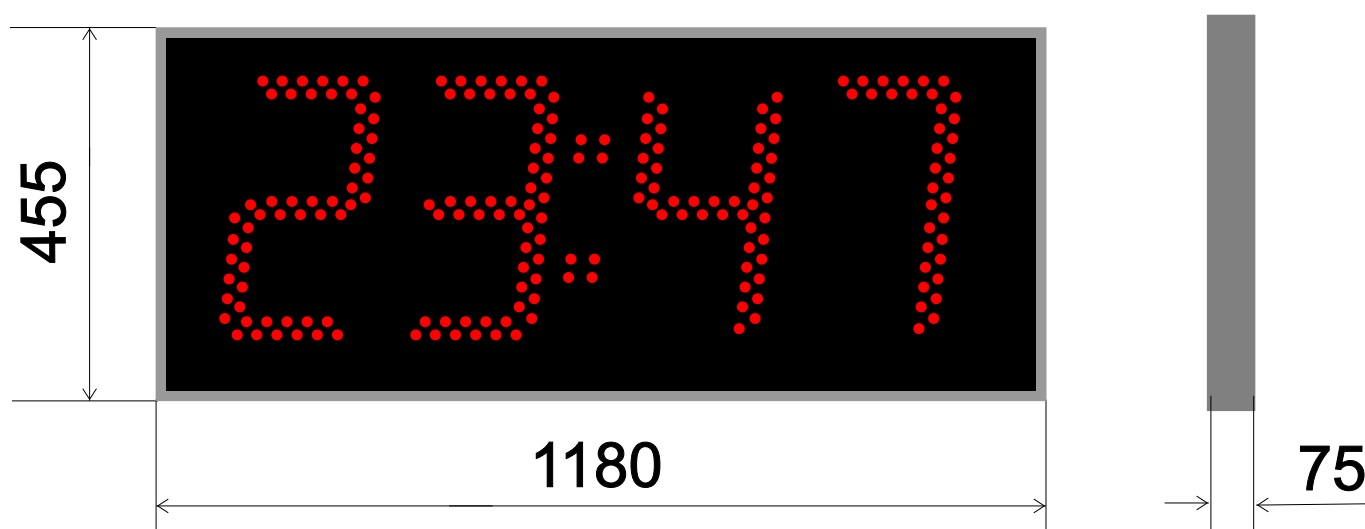

Часы внутренние ЧВ26

Тип индикатора - светодиод \varnothing 10 мм
Высота цифр - 260 мм