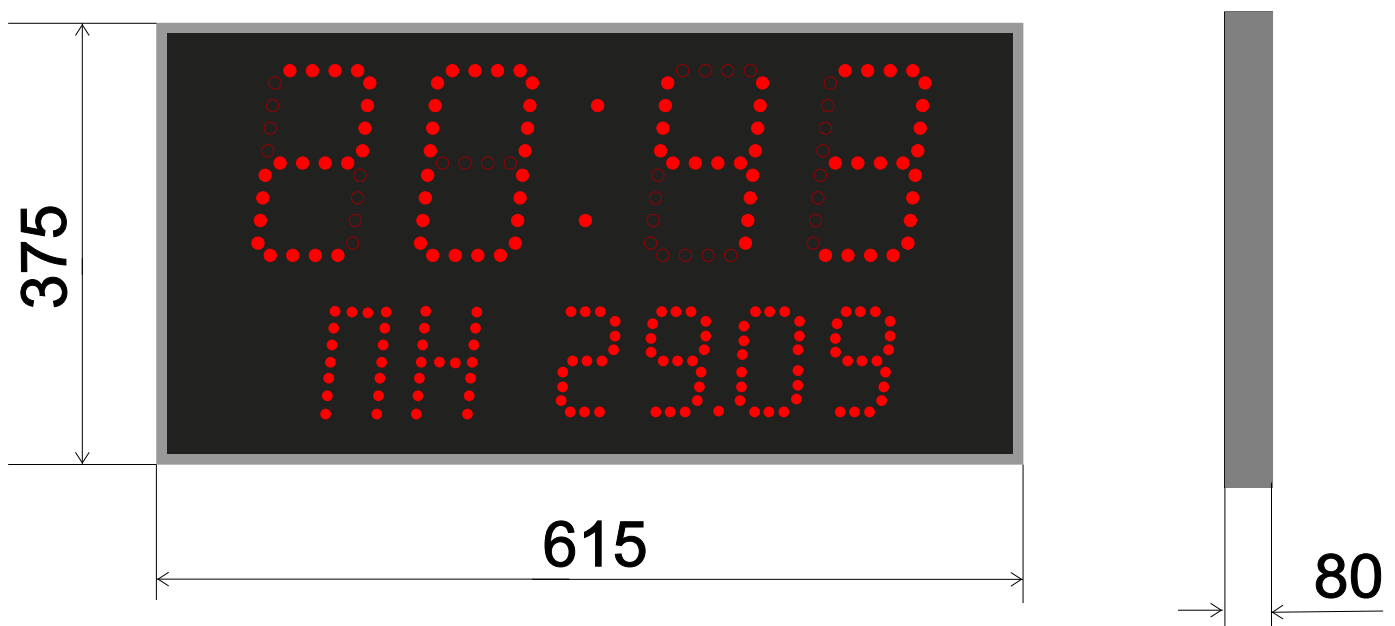

# Часы внутренние ЧВ16КМ

Светодиоды  $\varnothing$  10 мм и  $\varnothing$  5 мм

Высота цифр времени - 160 мм

Высота символов дня недели, числа и номера месяца - 90 мм