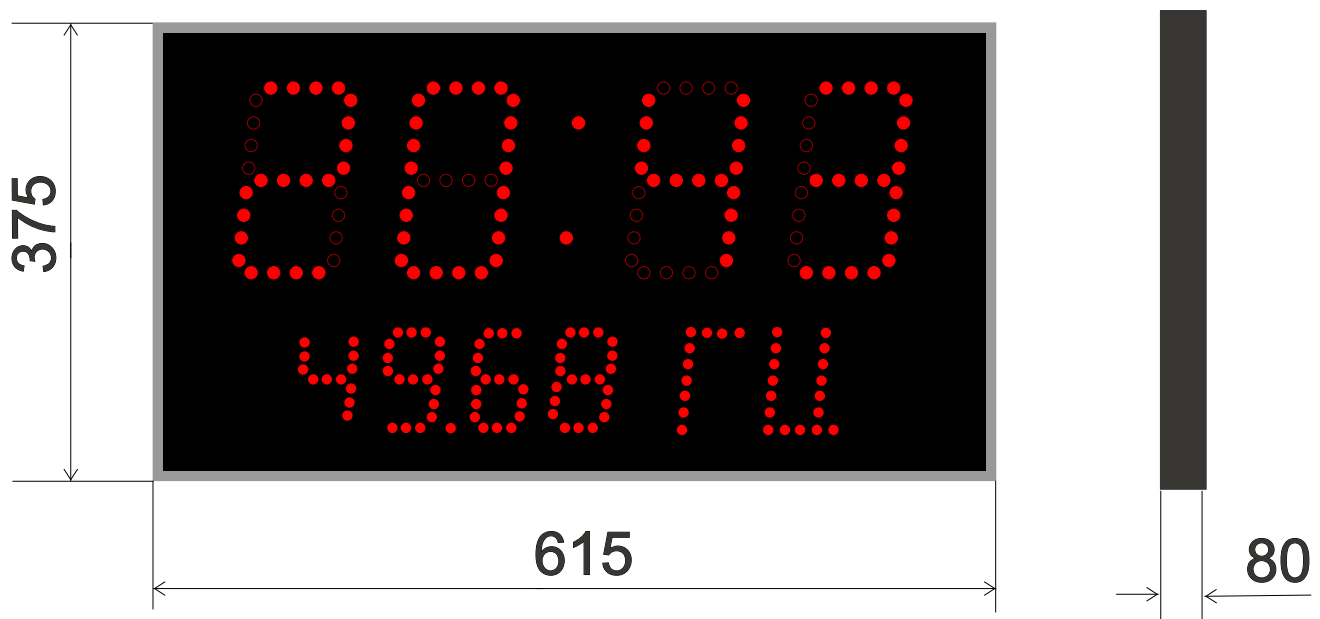

Часы внутренние ЧВ16Ч

Светодиоды \varnothing 10 мм и \varnothing 5 мм

Высота цифр времени - 160 мм

Высота символов частоты - 90 мм