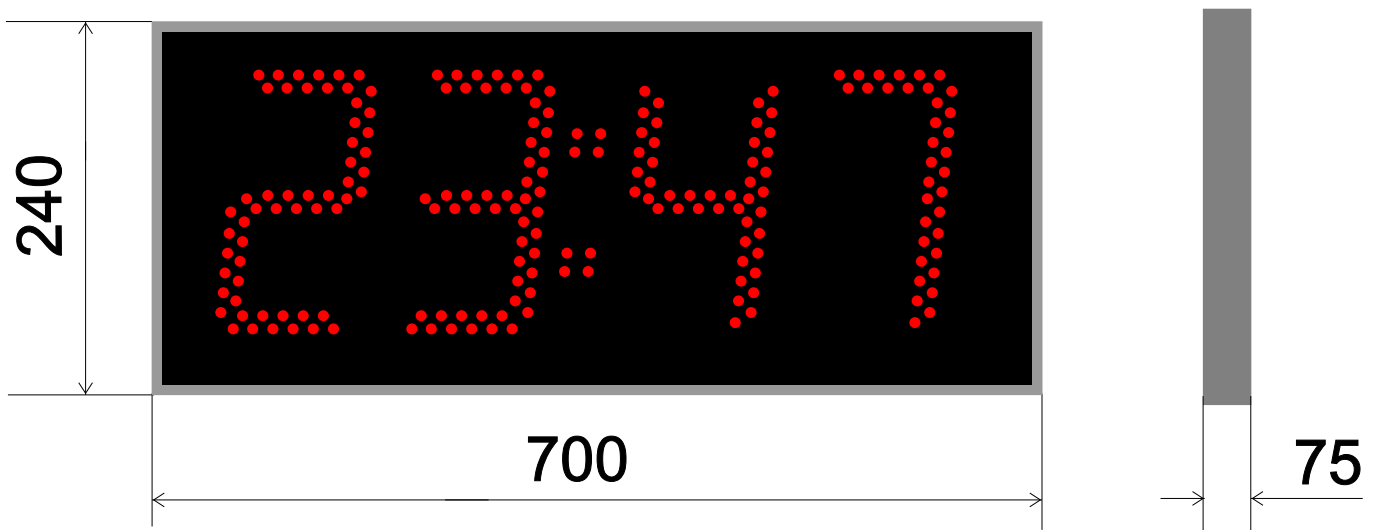

Часы внутренние ЧВ16-5

Тип индикатора - светодиод \varnothing 5 мм
Высота цифр - 160 мм