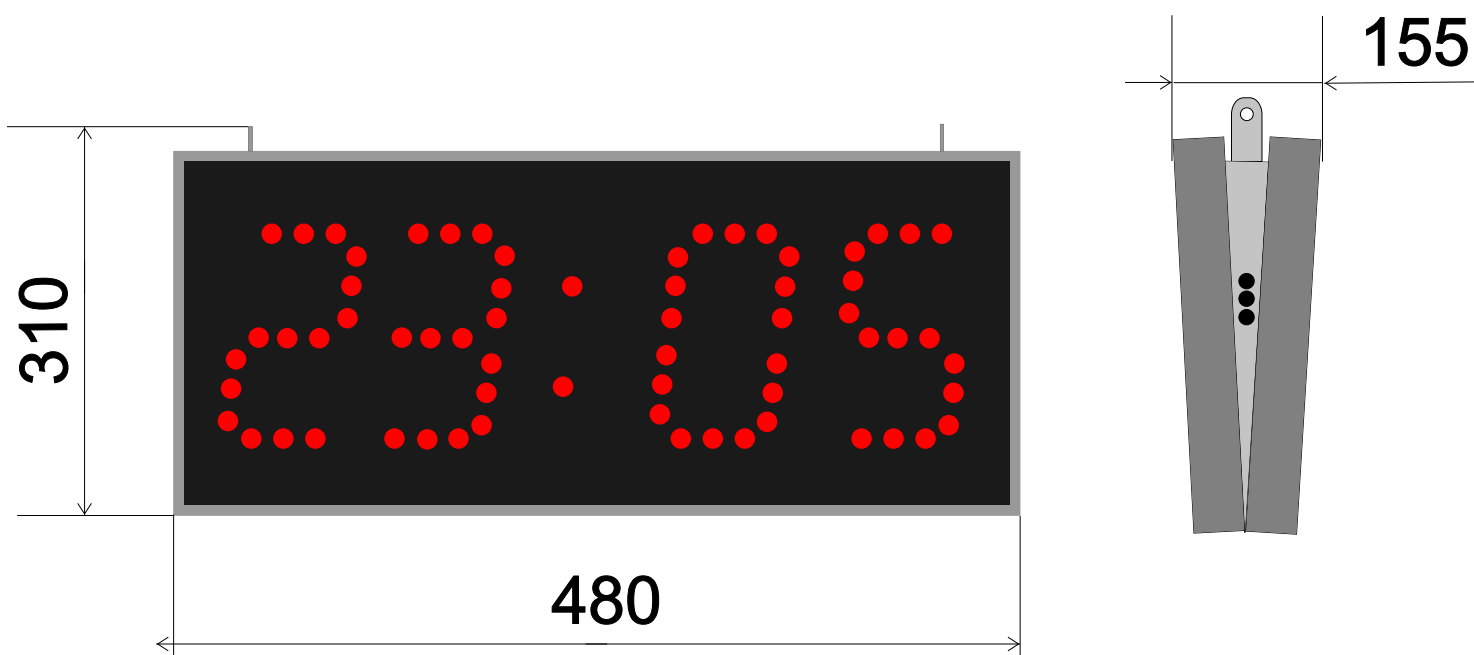

Часы внутренние ЧВ12Д

Светодиоды \varnothing 10 мм

Высота цифр - 120 мм