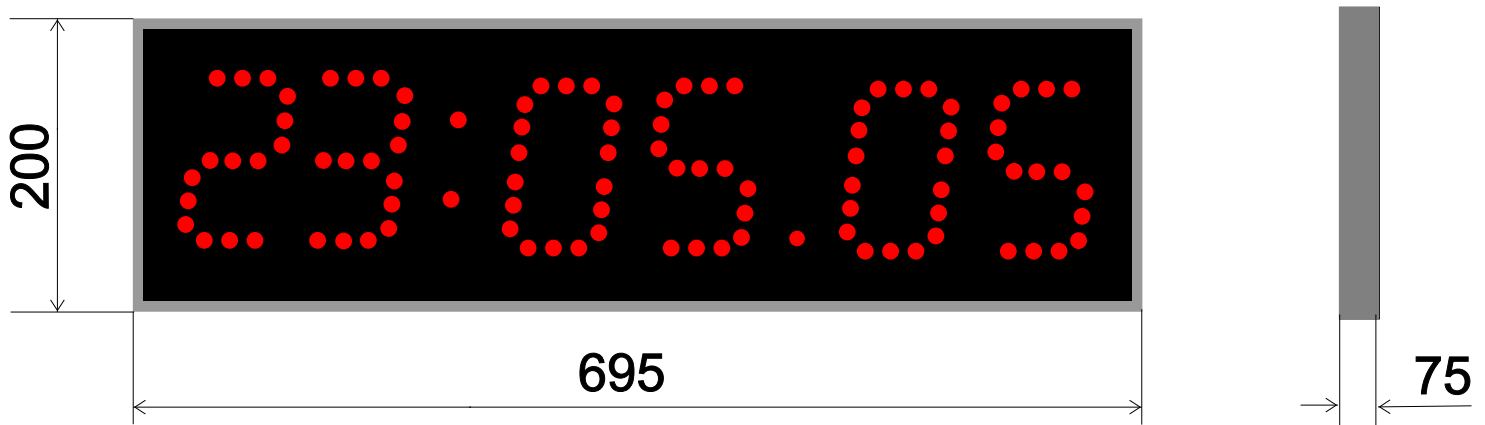

Часы внутренние ЧВ12С

Светодиоды \varnothing 10 мм
Высота цифр - 120 мм