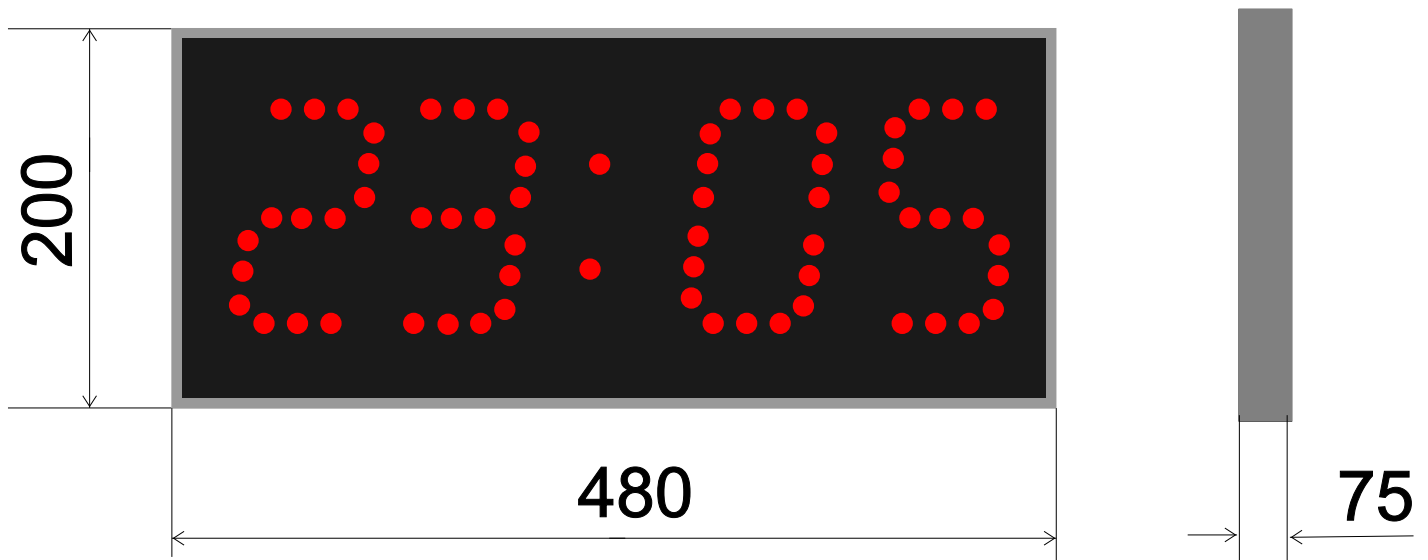

Часы внутренние ЧВ12

Светодиоды \varnothing 10 мм
Высота цифр - 120 мм