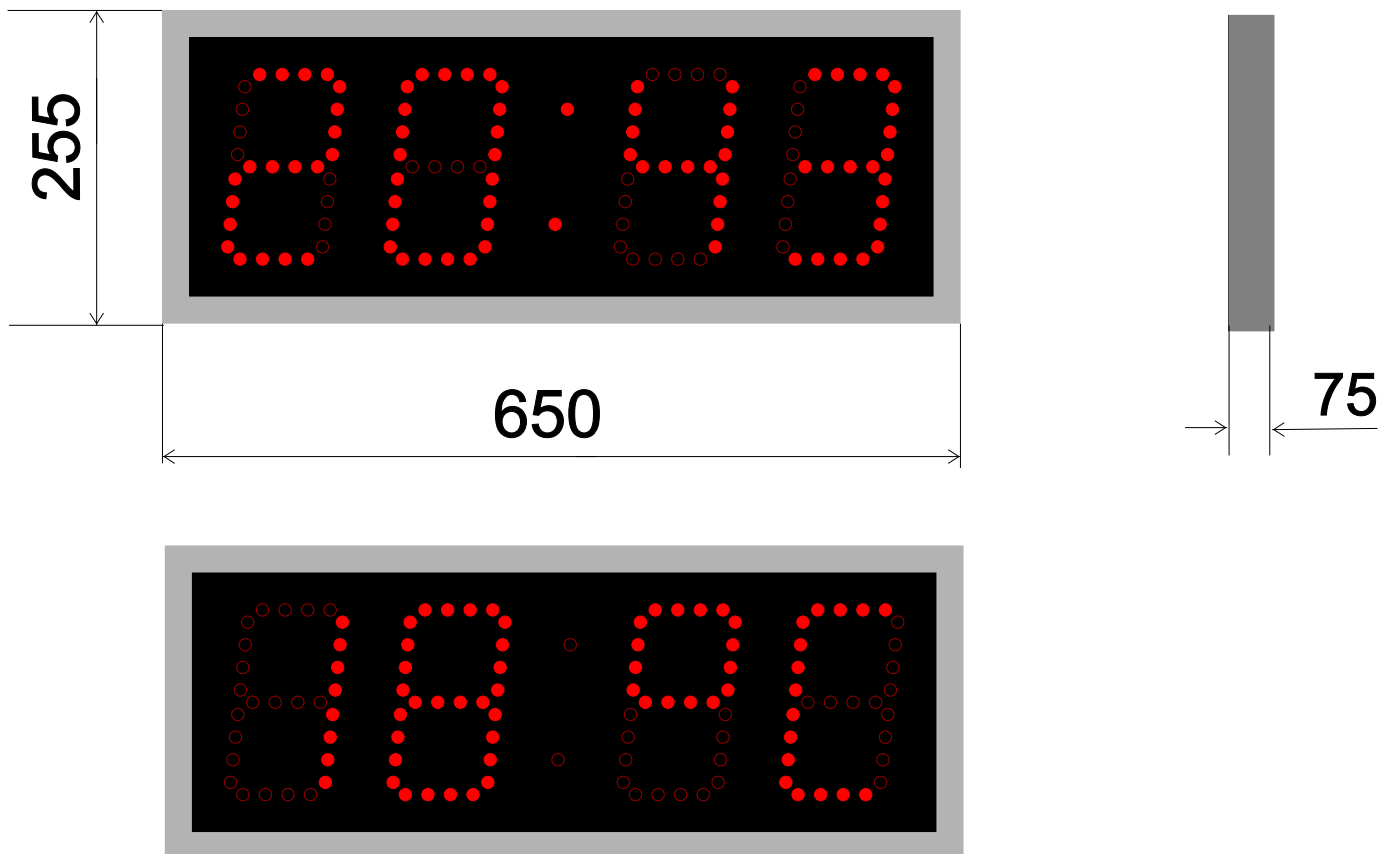

Часы внутренние ЧТ16

Светодиоды \varnothing 10 мм
Высота цифр - 160 мм