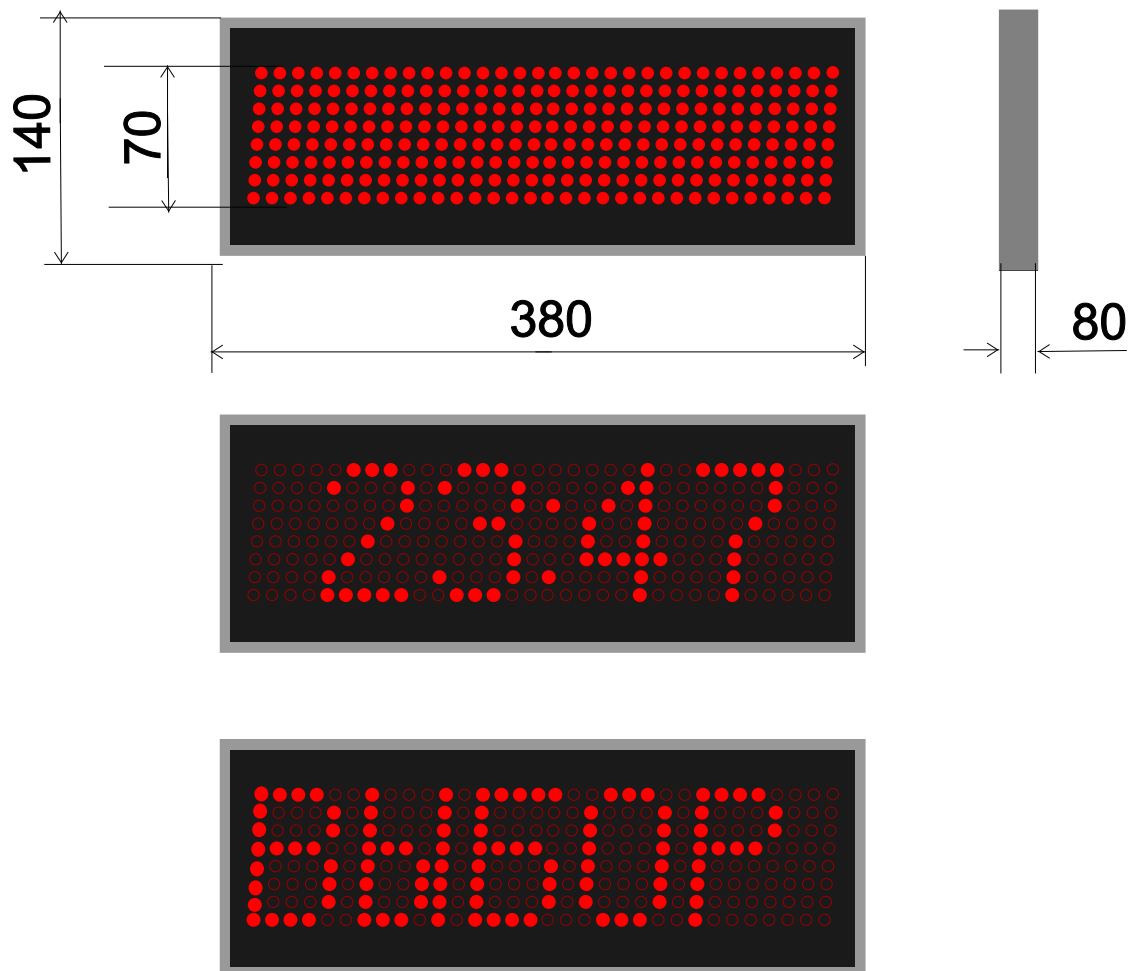

Часы-строка внутренние ЧСВ7

Светодиоды \varnothing 5 мм

Высота рабочего поля - 70 мм