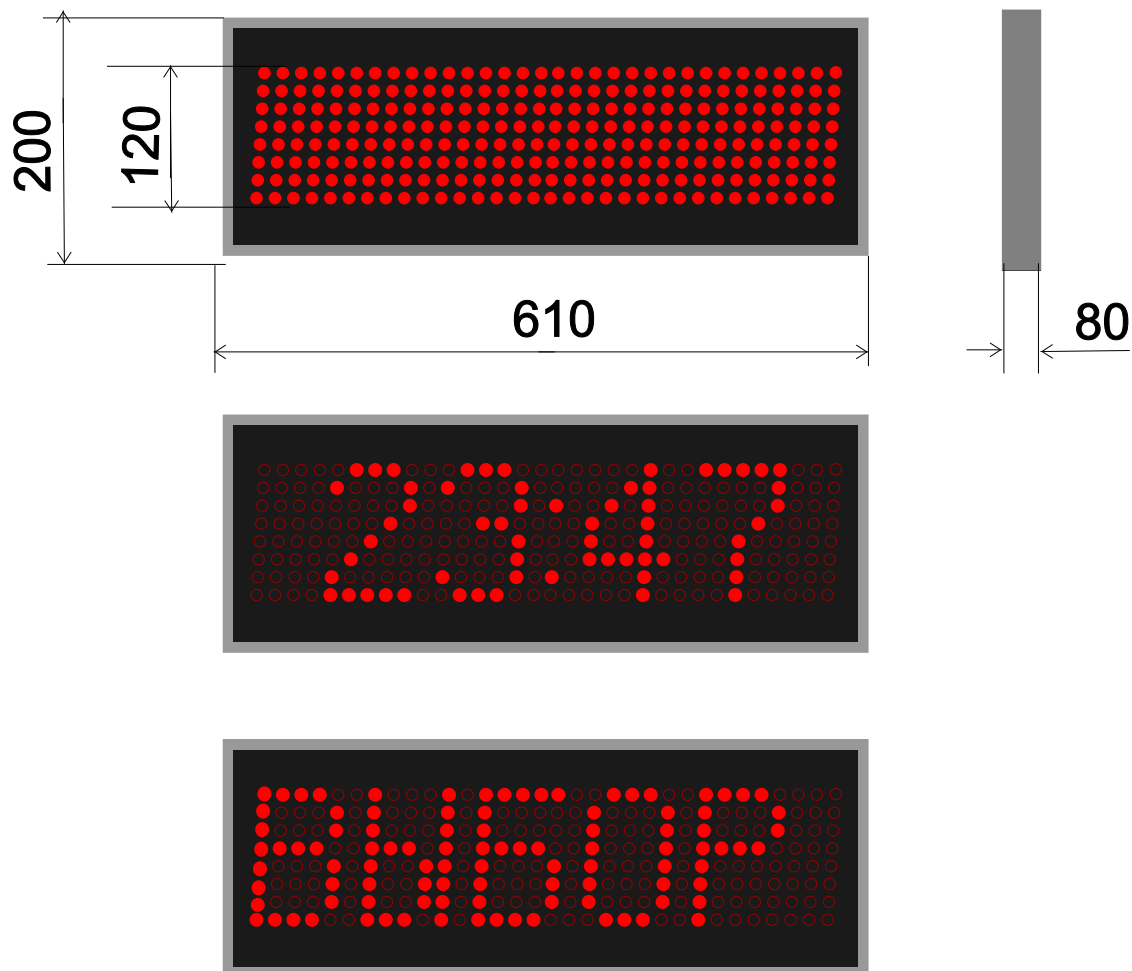

Часы-строка внутренние ЧСВ12

Светодиоды \varnothing 10 мм
Высота рабочего поля - 120 мм